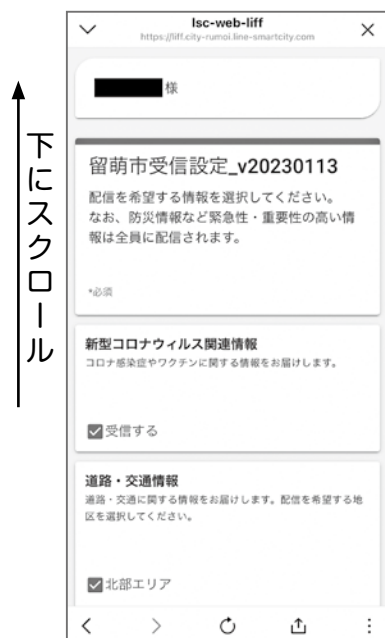

# 留萌市公式LINE はじめました

留萌市公式LINEの登録方法と機能についてご紹介します。

問 市・政策調整課 TEL 42-1809

LINEはSNSの中で最も身近で有効なコミュニケーションツールであるため、4月1日から運用を開始します。

## 友達登録の手順

① 右上の枠線部分をタップ

② 枠線の「QRコード」をタップし、  
右のQRコードを読み取る

▼留萌市公式LINE  
QRコード

③ 枠線の「追加」をタップ

④ 登録完了♪  
あいさつメッセージ  
が自動で送られます！

※受信設定は枠線のURLか「暮らし」のメニューにある「受信設定」のアイコンをタップしてください。

## 受信設定について

定期的に市からの情報を受け取ることができるプッシュ通知や、ごみの収集日を教えてくれるリマインド通知を受け取るには、受信設定が必要です。あいさつメッセージで送られたURLや「受信設定」のアイコンから、設定のページにお進みください。

※プッシュ通知の項目については修正・追加する可能性があります。

……受信設定は主に下記の項目があります。……