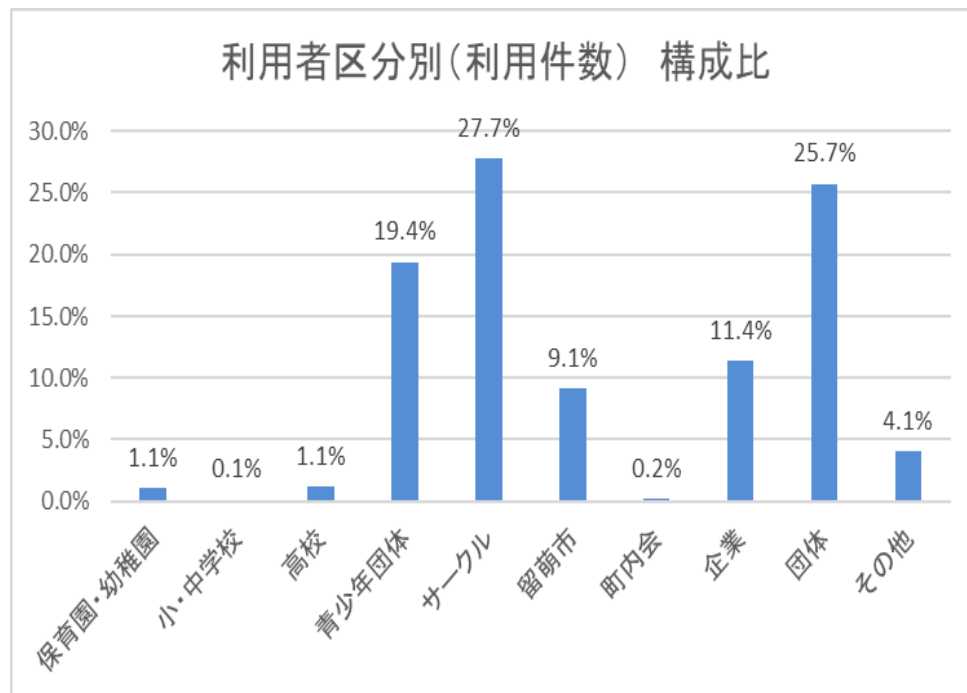

2. 留萌市中央公民館の利用状況

①-2利用者区分別（利用件数）

どんな人たちが使っているか

	保育園・幼稚園	小・中学校	高校	青少年団体	サークル
利用件数	15	2	16	270	386
構成比	1.1%	0.1%	1.1%	19.4%	27.7%

留萌市	町内会	企業	団体	その他	合計
127	3	158	358	57	1392
9.1%	0.2%	11.4%	25.7%	4.1%	100.0%