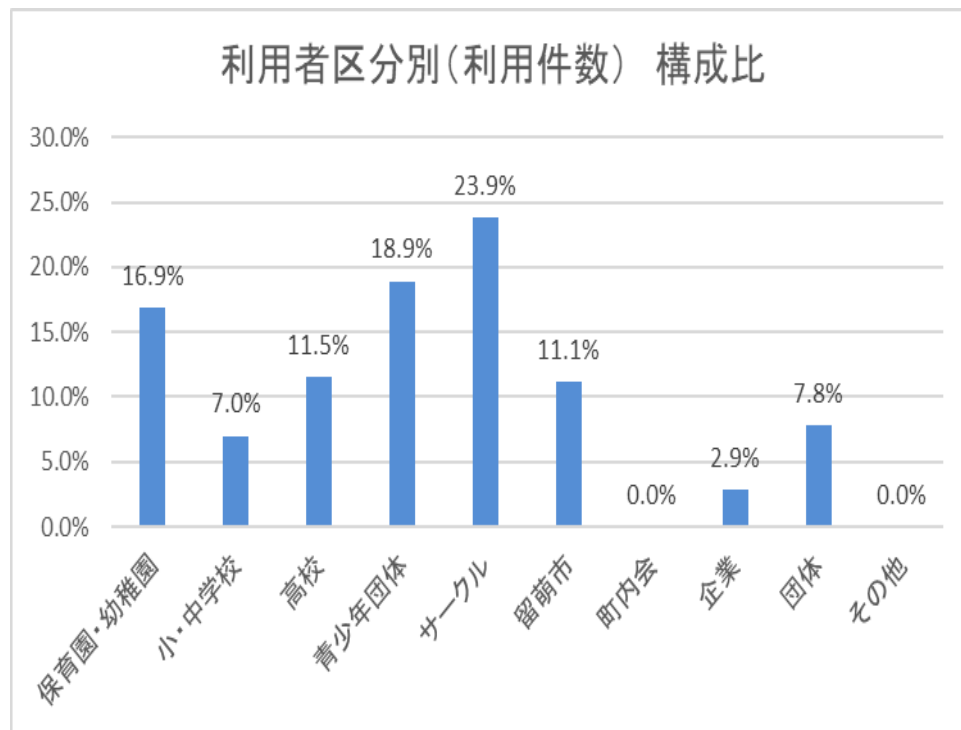

3. 留萌市文化センターの利用状況

①-2利用者区分別（利用件数）

どんな人たちが使っているか

- ◇保育園、幼稚園
  留萌聖園幼稚園、かもめ幼稚園
- ◇小・中学校
  留萌市立東光小学校、留萌中学校吹奏楽部など10団体
- ◇高校
  留萌高校吹奏楽部、天塩高等学校吹奏楽局など3団体
- ◇青少年団体
  留萌黒潮太鼓ジュニア、アンジュバレエスタジオなど5団体
- ◇サークル
  留萌市民吹奏楽団、留萌混声合唱団、スマイル劇団ルモイなど5団体
- ◇留萌市
  NPO法人留萌体育協会、留萌市教育委員会
- ◇企業
  留萌水産物加工(協)、(株)留萌新聞社など4団体
- ◇団体
  NPO法人留萌市文化会議、一般社団法人留萌青年会議所など10団体

	保育園・幼稚園	小・中学校	高校	青少年団体	サークル	留萌市	町内会	企業	団体	その他	合計
利用件数	41	17	28	46	58	27	0	7	19	0	243
構成比	16.9%	7.0%	11.5%	18.9%	23.9%	11.1%	0.0%	2.9%	7.8%	0.0%	100.0%

※コロナウイルスの影響がない平成30年度データによる集計