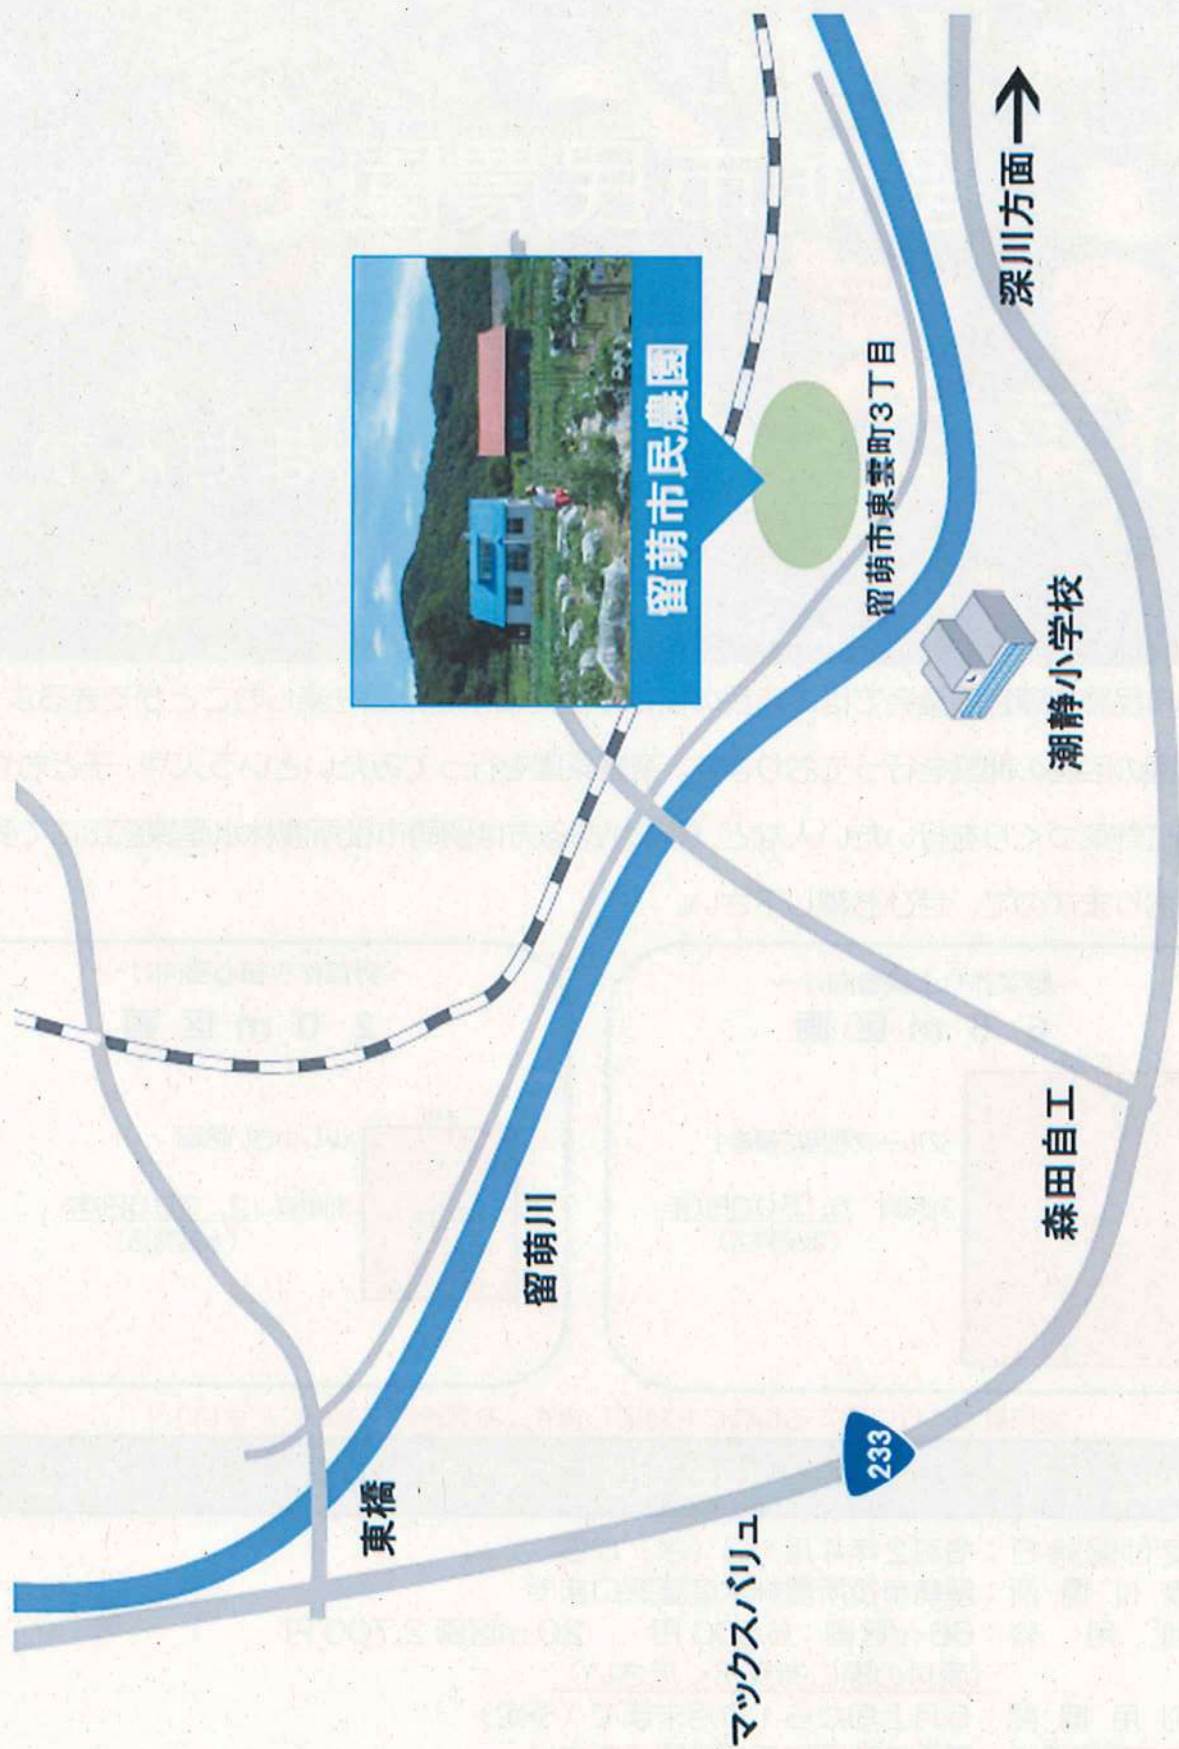

～野菜作り初心者向け～  
**20㎡区画**

少し小さい区画  
 利用料：2,700円/年  
 (水道料込)

※野菜づくりに関する相談にも対応します。お気軽にご連絡ください！！

### ～申込み等について～

- ◆受付開始日：令和2年4月1日（水）から
- ◇受付場所：留萌市役所農林水産課窓口まで
- ◆利用料：66㎡区画：6,500円 20㎡区画 2,700円  
 (受付の際にお支払ください)
- ◇利用期間：5月上旬から10月末まで（予定）
- ◆市民農園場所：裏面の地図にてご確認ください

※上記の図と実際の畑の形は異なる場合がございます。

〔申し込み先〕

留萌市民農園運営委員会 (事務局：留萌市農林水産課内42-1837)

東橋

留萌川

マックスバリュ

233

留萌市東雲町3丁目

森田自工

潮静小学校

深川方面 →