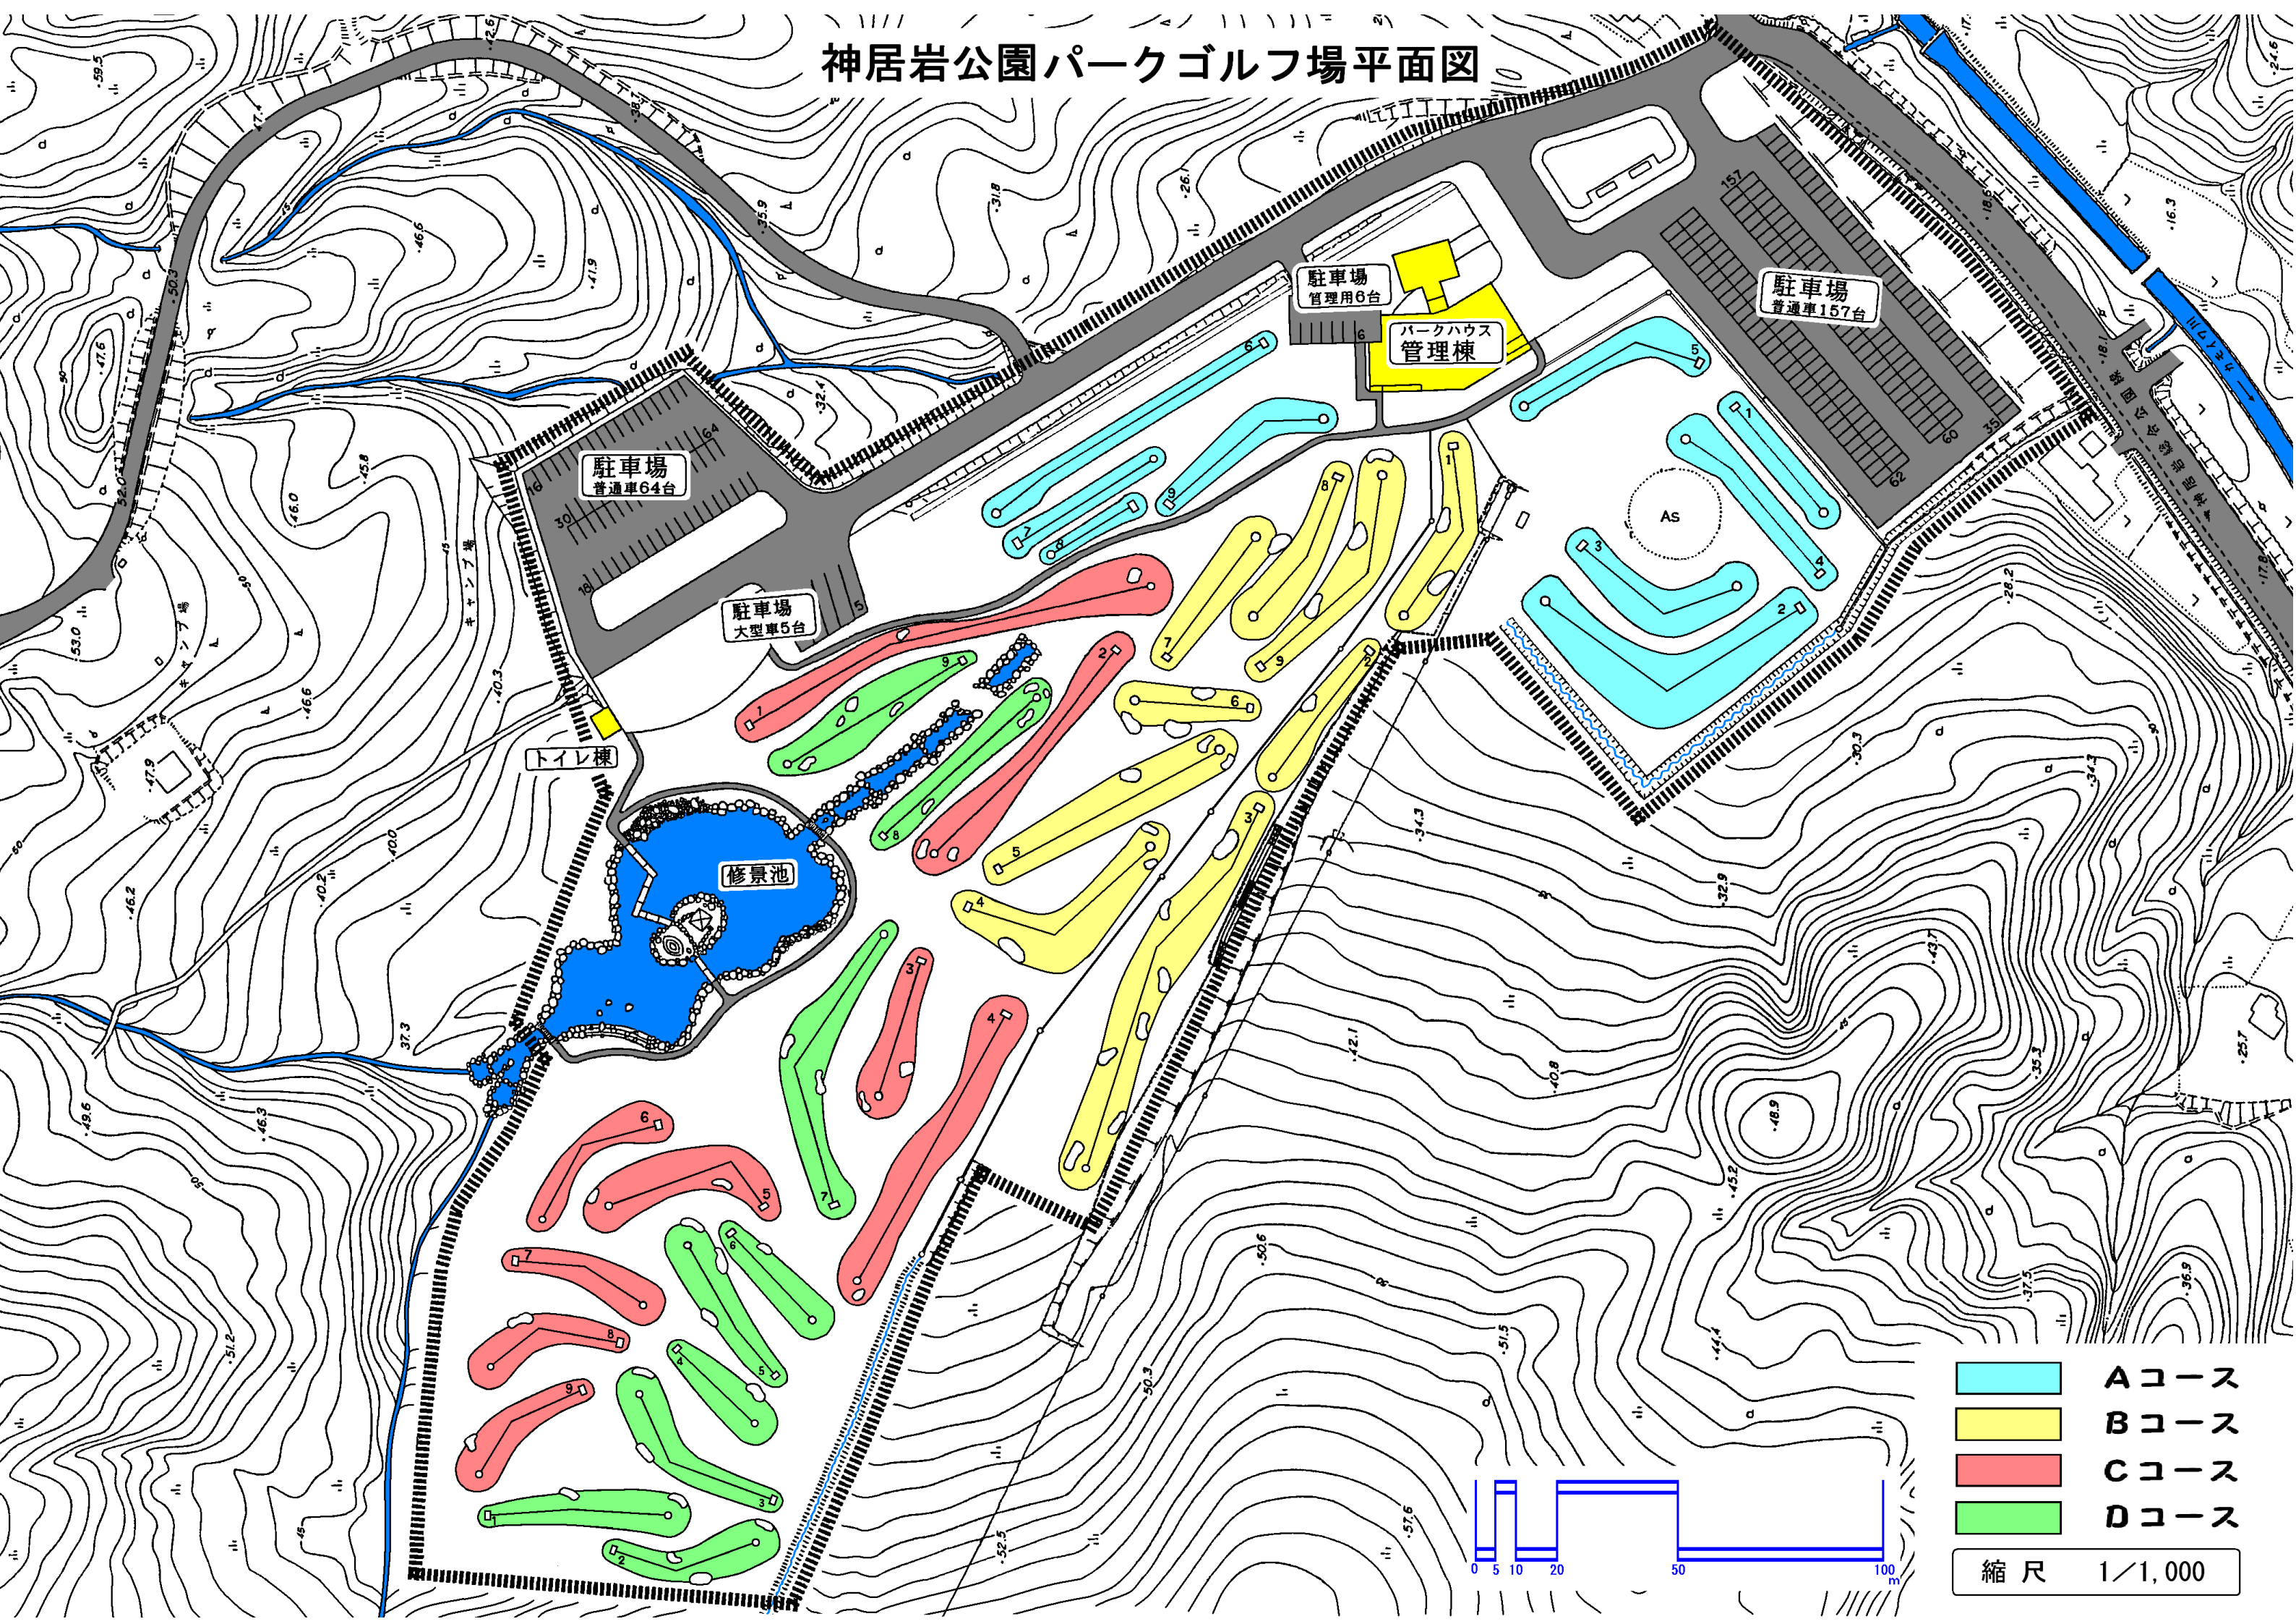

神居岩公園パークゴルフ場平面図

駐車場
管理用6台

パークハウス
管理棟

駐車場
普通車157台

駐車場
普通車64台

駐車場
大型車5台

トイレ棟

修景池

	Aコース
	Bコース
	Cコース
	Dコース
縮尺 1/1,000	