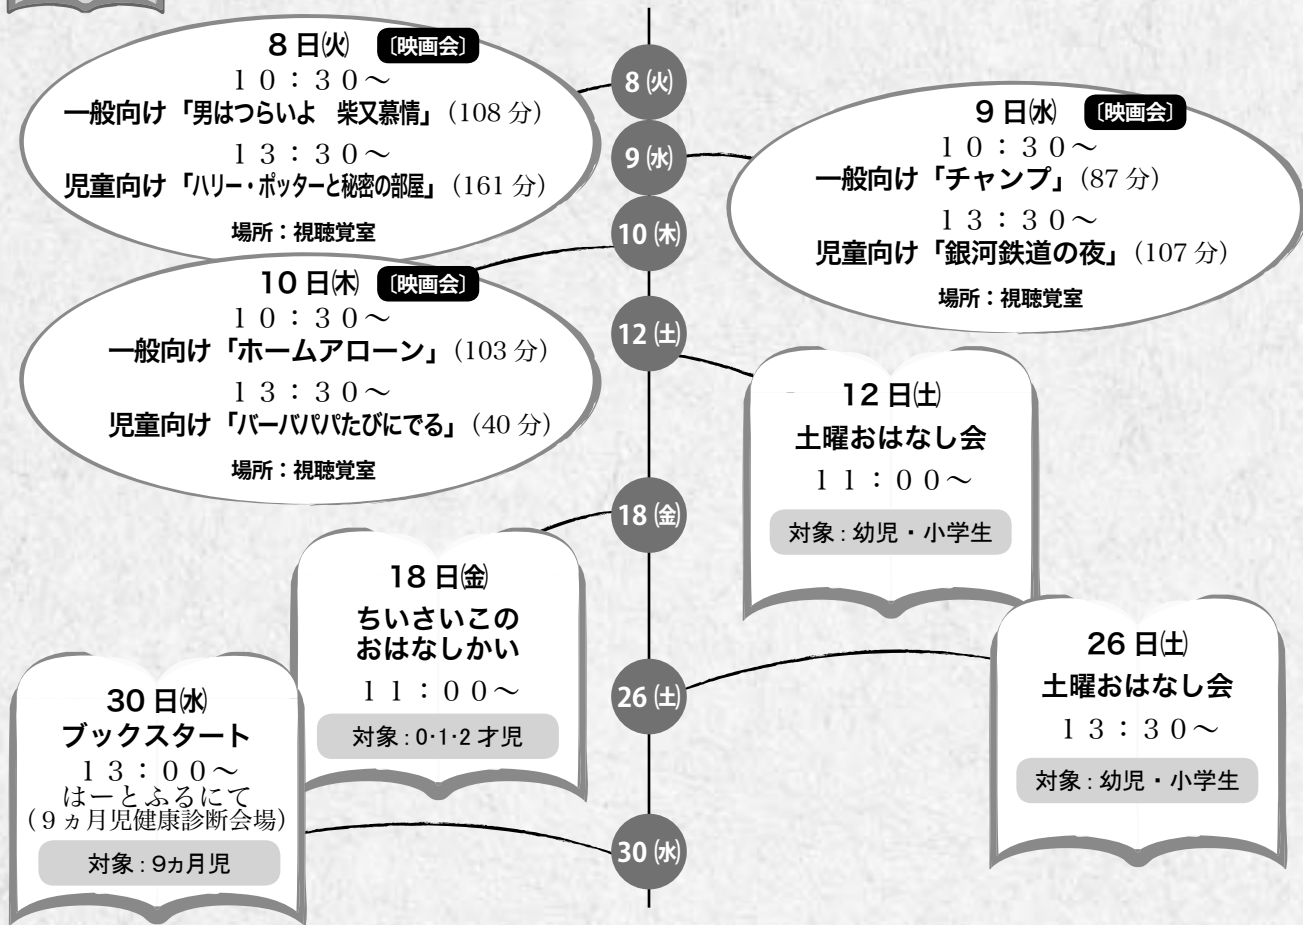

1月

(休館日)

12/30(日)～1/5(土)
年末年始休館

7(月)

14(月)

21(月)

1/28(月)～2/4(月)
蔵書点検休館

新しい本が入りました (一部ご紹介しします)

蔵書点検

図書館では年に一度、10万冊におよぶ蔵書の点検を行っています。点検方法はハンディターミナルという機械で図書のパッケージを読み取り、所在不明な図書がないかどうか、またあるべき場所に整理されているかどうかのチェックを行います。

点検期間中はご不便をおかけしますが、皆さんのご理解とご協力をお願いします。

移動献血車「ひまわり号」

が市内を巡回します。
献血のご協力をお願いします。

❖巡回期間 平成25年1月28日(月)
～2月1日(金)