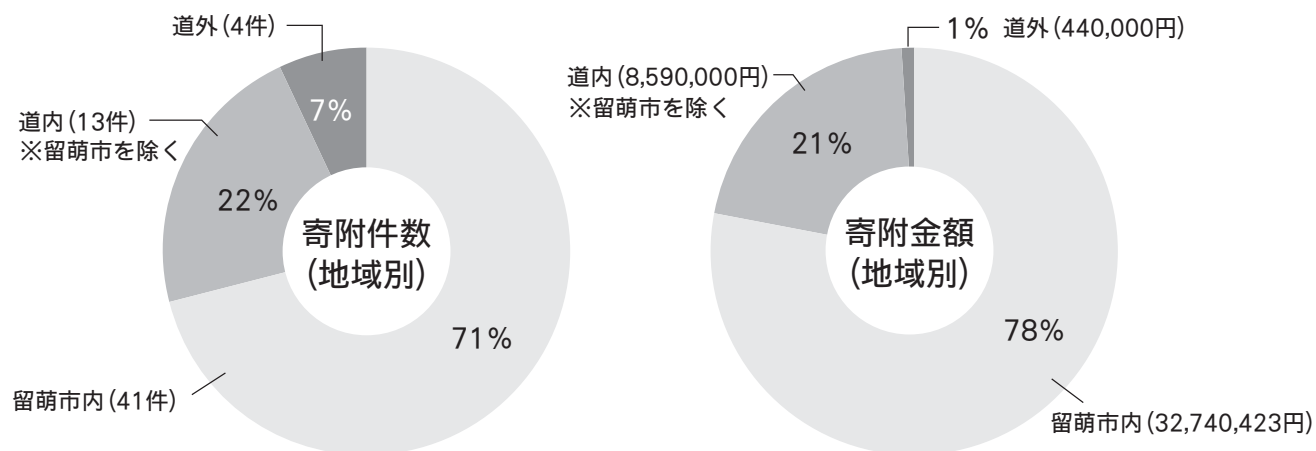

地域別の寄附状況

地域別では、留萌市内が41件、道内(留萌市を除く)が13件、道外では東京都が2件、新潟県が1件、その他1件(住所非公表)となっています。

寄附に関するお申し込み、お問い合わせは 市・企画調整課 ☎42・1809

◇新・協働時代のまちづくり

ふるさと、るもいを愛する皆さんには、留萌市の財政のこと、市立病院のことなど多くのご心配をおかけしていますが、このような多くのご寄附や励ましの声をいただき、感謝にたえません。

市民との「対話」の重視、市民との「協働」の推進、市民に「期待」される市政という市政運営の基本理念に基づき、今年度は、「新・協働時代」をテーマに「留萌力」を育て、子どもたちが誇りを持って、お年寄りが満足感を持って暮らすことができる実りあるまちづくりを進めているところであり、昨年、ラルズプラザ留萌店の撤退表明から、中心市街地の賑わいの減少が懸念されましたが、金市館ビルの存続の協議の結果、『るもいプラザ』と名称を変えて存続されることとなり、本年4月に「まちなか賑わい広場」がオープンされました。高齢者によるチャレンジショップや福祉団体による障がい者自立支援のための各種事業の開催など、各団体の「留萌力」により中心市街地に交流と賑わいが創出されています。

今年度は、「JR留萌駅開駅」や「留萌港築港」から100年の節目を迎える年にあたり、先人が築き上げてきた「ふるさと・るもい」に想いを馳せて、次の世代に持続可能なまちづくりをしていくために、市民の皆さん、留萌を愛する皆さんとともに明るい未来を目指して歩んでまいりたいと考えておりますので、引き続き応援を、お願いいたします。