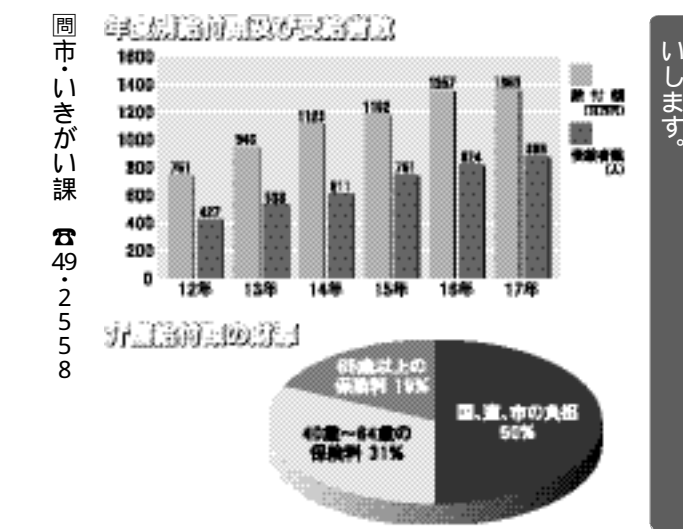

市立留萌図書館ニュース

Library News
本 大好き

7月の休館日は、3日、10日、17日、18日、24日、31日です。
10月までの木曜日は午後7時30分まで開館します。(但し、8月31日は除く)
電話で本の予約ができます。本についての問合せ、予約は電話 ☎42・3577へお申込みください。

7月のおすすめの本
一般向け「ガンを知る」
大阪大学が書いたやさしい「がん」の教科書 駒沢伸泰 著
母親をがんでなくした現役大学生が、がんを病む本人および家族のために「がん」の基礎知識を書いた入門書。

市立留萌図書館 ☎42・2300

- 7月のおはなし会
  - ●対象 土曜おはなし会 3歳以上
  - ●とき 29日(土) 午後1時30分
  - ●場所 図書館 おはなしのへや
  - ●ちいさいこのおはなし会
  - ●対象 0・1・2歳児・保護者
  - ●とき 21日(金) 午前11時
  - ●場所 図書館 視聴覚室
- 子どものゆかいな音楽会
  - ●期間 7月1日(出) 午後2時
  - ●場所 図書館 視聴覚室
  - ●対象 子どもからおとなまで
  - ●出演バンド 和尙さん
  - ●ギター、マンドリン、バイオリン、ブームワッカー(棒状のパイプ)にあわせて、「おじいさんの古時計」、「手話の歌」など、楽しく歌いましょう。
- 市民ボランティア写真展「図書館ボランティアの活躍」
  - ●期間 7月19日(水)~8月13日(日)
  - ●場所 図書館ロビー
  - ●おはなし会・環境整備・布のえほんづくりなど、図書館に協力している個人やグループの活動を紹介いたします。

健康 ▶ これからの健康づくり

1. 提議1 「健康不安」の原因をよく考えてみる。体力の衰え、がんへの恐怖、ストレス、肥満など、自分にとって、何が不安なのか原因を見極める。
   - 提議2 よくない生活習慣は自分で直すという意欲と責任をもつ。健康不安の原因をみつけたら解消していきこうという意欲と責任をもつ。
   - 提議3 手軽なことからまず一つだけ実行。一度にたくさんを始めるより、目標を高くもちすぎると3日坊主に。
   - 提議4 生活習慣の改善は人生観さえ変える。たとえば、禁煙が成功すれば、何となく身体が軽くなり、スポーツを始め、交友の和がひろがる等。
   - 提議5 家族みんなが協力しあう。生活の改善はみんなの力がなければできません。よく話し合おう。
2. 国市・げんき課 ☎49・2558

自分でつくり自分の健康 生活習慣を見直そう

留萌市は昨年、「健康都市宣言」を行いました。市民の健康づくりを推進するために、関係機関と連携しながら、健康の意識付けと実践活動の場づくりを進めています。

これからの健康づくりは、市民一人一人が日常生活における健康づくりの大切さを自覚して、健康的な生活習慣を実践していくことが大切です。生活習慣病を引き起こす原因の多くは、日常の生活の中にひそんでいます。チリも積もれば山となる。これは健康についても言えることです。

今すぐ生活改善に向けて取り組みませんか？

生活習慣を変える 5つの提議

介護保険 ▶ 助け合いの社会

7月31日は、介護保険料1期の納付期限です

◆介護保険制度とは
介護保険制度は介護を必要とする方々を支えるため、平成12年度に開始された助け合いの制度です。介護保険料は3年に一度見直しを行います。平成18年度(20年度)は制度開始から3年度目の見直しとなり、介護サービスの利用が増加することで介護サービスの必要となりました。給付の費用は、皆さんが納める。介護保険料で5割、国、道、市の各々の負担の合計で5割をみています。保険料は介護サービスを行うための大切なお金です。

保険料を1年以上未納すると、介護サービスを利用したときに利用料の負担が増えてしまうことがありますので、支払が困難な方は、早めにご相談ください。

生活 ▶ めざせ快適環境

みんなで止めよう温暖化 チーム・マイナス6%

削減項目	平成14年度使用量	平成17年度使用量	目標値	実績	評価
ガソリン使用量(ℓ)	53,178	52,972	6%以上増加しない	99.6%	
重油使用量(ℓ)	2,335,250	2,037,587	9%削減	87.3%	
軽油使用量(ℓ)	20,457	18,918	12%削減	92.5%	
灯油使用量(ℓ)	208,617	172,681	19%削減	82.8%	
電気使用量(kwh)	3,287,914	2,977,552	7%削減	90.6%	
水道使用量(t)	61,708	52,431	10%削減	85.0%	
封筒使用量(枚)	78,396	70,730	2%削減	90.2%	
ごみ排出量(kg)	296,400	279,759	3%以上増加しない	94.4%	
用紙使用量(枚)	7,049,130	6,968,200		98.9%	
再生紙使用率(枚)	6,968,200	6,790,721	使用率90%以上	97.5%	
エコマーク商品(個)	12,000	11,156	導入率80%以上	93.0%	

評価欄の「は」目標達成、「は」平成14年度より削減できたが目標を達成できなかったことを表しています。

国市・生活環境課 ☎42・1806

みんなで考えよう！ エコライフ

◆留萌市庁内環境率先行計画の
平成17年度取り組み結果について
留萌市では、環境への負荷の少ない環境重視型社会構築のため、平成15年4月に本計画を策定し取り組みを始めました。

削減数値目標を定めた11項目の取組結果は左表のとおりとなっています。