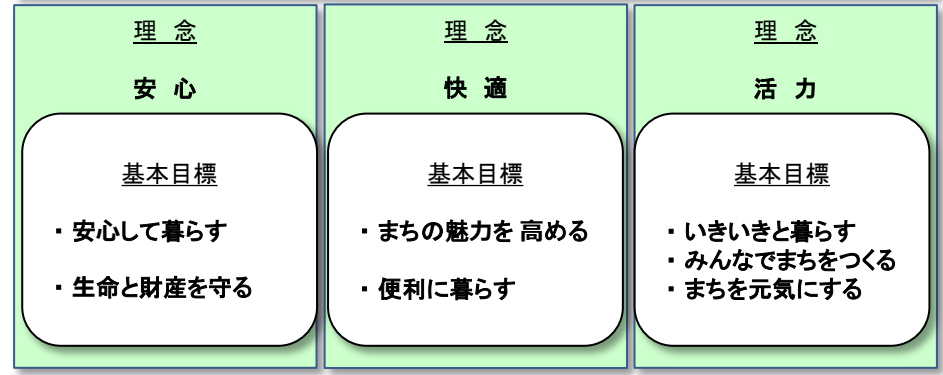

都市像
 楽しいいきまちキラキラ つながる人 ★ 夢のみや うつのみや

○ 江別市(H26～H35)

基本理念 ① 安心して暮らせるまち	基本理念 ② 活力のあるまち	基本理念 ③ 子育て応援のまち	基本理念 ④ 環境にやさしいまち
----------------------	-------------------	--------------------	---------------------

めざす10年後の将来都市像
 みんなでつくる未来のまち えべつ

○ 柏市(H28～H37)

○ 恵那市(H28～H37)

将来像(目指すまちの姿)
 人・地域・自然が輝く交流都市 ～誇り・愛着を持ち住み続けるまち～

市政運営