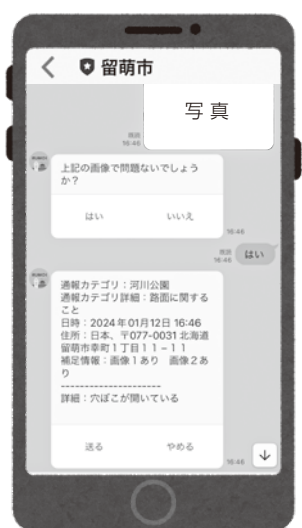

留萌市公式LINE 便利な機能がいっぱいあります!

公式LINEが始まって、約1年が経ちました！
便利な機能がたくさんありますので、ぜひご活用ください。

特集

問 市・政策調整課

TEL 42-1809

●こんなお悩みありませんか？

LINEを活用して
みましょう!

- ① <暮らしの情報> を選択
 - ② <子育て> を選択
- ※子育て情報のほかに、医療や届出・証明書、公共交通があります。

知りたい情報をすぐ
に知ることができて、
便利だね!

- ③ <妊娠・子育て> を選択
- ④ <保育園幼稚園> を選択
- ⑤ 保育園の情報が掲載されているページに飛びます
(留萌市ホームページ)

●みなさんの気づき、私たちへ教えてください

LINEを活用して
みましょう!

- ① <道路損傷・不法投棄の通報> を選択
- ② <LINEでこのまま通報> を選択

内容を確認し、
現場へ向かいます!

- ③当てはまる項目を選択
- ④損傷部分の写真を送る
- ⑤損傷部分の状況について当てはまるものを選択
- ⑥位置情報とその場所が分かる写真を送って完了!