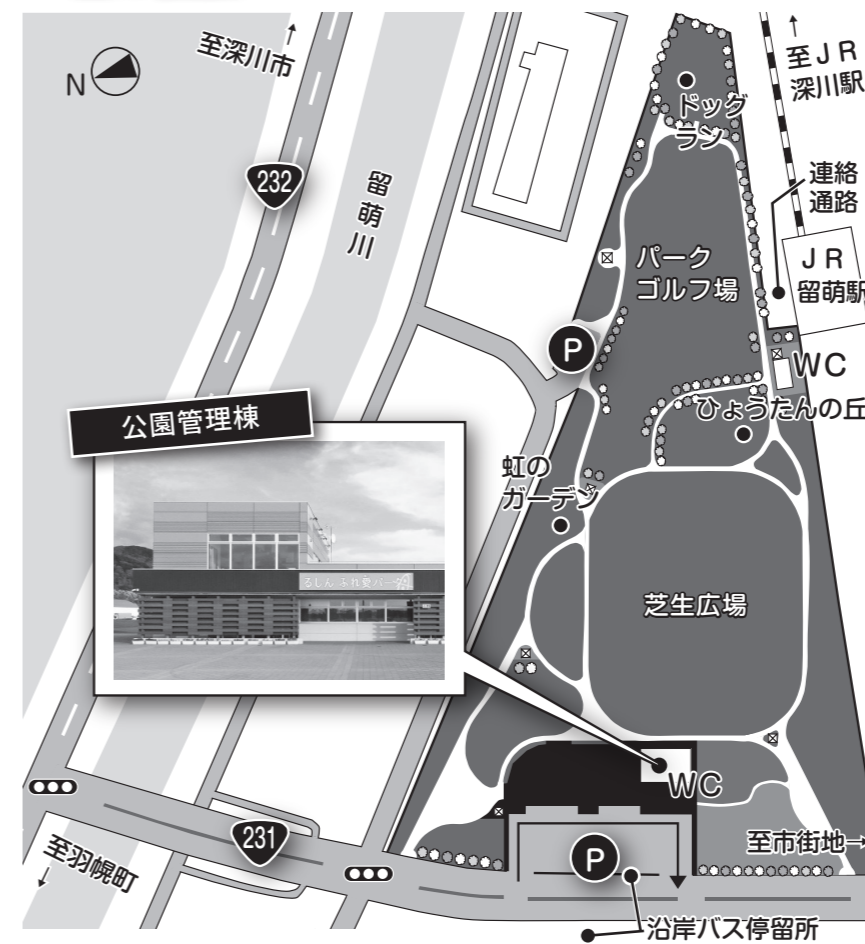

- ◎パークゴルフセット（クラブ・ボールなど）
- ◎フットサルボール
- ◎フリスビー（犬用）
- ◎ドッジビー
- ◎ミニ電動自動車（遊具）
- ◎ミニ電動バイク（遊具）
- ◎ソフトカラーボール
- ◎縄跳び
- ◎竹馬など

遊具の数は限りがあるため、すでに貸し出されていて利用できない場合があります。ご了承ください。

るしんふれ愛パーク（船場公園）のイベントなどに関する詳細は、公園管理棟（電話：43-1501）にお問い合わせいただくか、るしんふれ愛パーク（船場公園）ホームページ（<http://funaba.info/>）をご覧ください。また、市・都市整備課（市役所分庁舎2階）では、「船場公園利用者協力金（1口1,000円）」のお申し込みを受け付けています。ご協力をお願いします。

◀るしんふれ愛パーク（船場公園）ホームページQRコード

※上記のQRコードからも、同ホームページを観ることができます。

特集

遊びにおいでよ！ るしんふれ愛パーク

るしんふれ愛パーク（船場公園）では、たくさんの方に親しまれる公園を目指し、さまざまな事業に取り組んでいます。

問 市・都市整備課 ☎ 42-2010

船場公園は、留萌信用金庫とのネーミングライツスポンサー契約（契約期間：令和2年3月31日まで）により、愛称が「るしんふれ愛パーク」となりました。

るしんふれ愛パーク（船場公園）の 主な施設

※公園管理棟前駐車場は一方通行となります。ご注意ください。

【利用料金】

▼公園管理棟内の施設や芝生広場を占有使用する場合は、利用料金が掛かります。

施設名	料金（1時間）
公園管理棟	
体験学習室1	500円
体験学習室2	500円 ※別途光熱水費（1回）250円
2階展望休憩室	500円
芝生広場	【全面】 一般…800円 高校生以下…400円 【片面】 一般…400円 高校生以下…200円