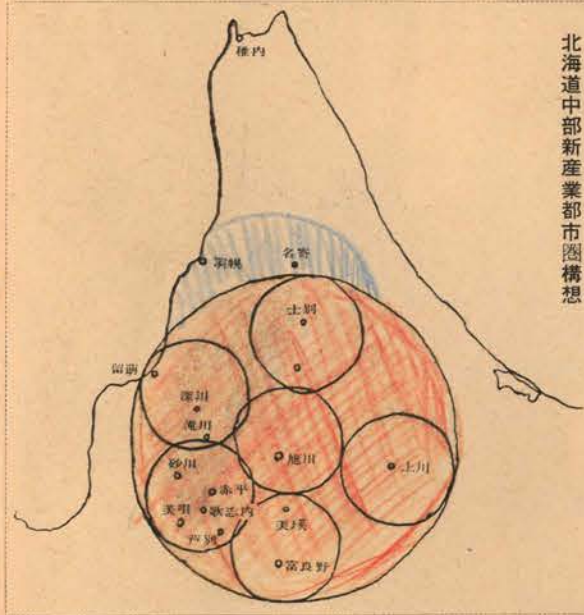

貿易港を持つ留萌市と道北地方の中心地旭川市とを主軸として、いま国が進めている新産業都市の指定を受けようと、近隣の九市一町が手を結び、北海道中部新産業都市を建設することになりました。

留萌市は、貿易港を持ちながら背後地の経済圏と市場性、経済性という点について、実際につながりが薄かっただけに、こんどの九市一町が一緒になつての新産業都市建設に、大きな期待がかけられています。

北海道中部新産業都市圏構想

しかし、貿易港の指定を受けている留萌港を中心に、留萌市の経済、文化の飛躍的な発展をはかるにはやはり、留萌市だけではない。港の背後地の経済圏にある市町村と手を結んでやる方が効果的であることは、はつきりしています。

こうした考えから留萌市や旭川市が発案して、名寄、赤平、砂川、滝川、歌志内、九市一町の理事者が四月十一日旭川市役所に集まつて、地域開発問題都市首長会を開き、この問題を熱心に話しあいました。

これは、この法律により新産業都市の指定を行い、重点的な国費の投入による立地条件の整備をし、全国的に企業投資の分散をはかることにより、所得の地域格差をなくしようとしているのです。

新産業都市としての条件は、まず広大な地域でなければなりません。国としては、現在一都道府県に一方所を指定したいような空気が、北海道は面積が他府県の三倍も四倍も広いので、ぜひ、三地区くらいは指定してほしいと、中央では、内陸工業都市のみでは、将来性を疑っていますので、その点ではその支関である留萌港のはたす役割が大きく浮びあがってきたといえます。

そこで、港を持つ留萌と経済、文化の中心地である旭川とを一本の太い基幹とした近隣の広い地域を、北海道中部新産業都市として指定してもらい、飛躍的な開発をはかろうと、猛運動を促進することになったのです。

いままで、留萌港の整備をはじめ立派な留萌の開発に、一番あい路となつていたものに、留萌港の市場性、留萌地域の経済性の裏打ちが薄かったことがあげられていたため、こんどの九市一町と手を結んだ開発によつて大きな市場性、留萌のはたす経済的な役割などが大きくクローズ、アツプされることになり、今後に期待がかけられています。なお、留萌市としては、あくまでも留萌港を持つ臨海工業都市の建設という考え方で、北海道中部新産業都市の促進にあたります。

住宅改修資金を貸しつけ

住宅改修の資金貸出しが行われます。

いま建っている住宅あるいは店舗で、防寒、防火の建物に改修するとか、維持補修のための資金として貸出されるもので、一戸当り十万円まで、

申し込みは、六月三十日まで、市民課住宅係まで。住宅係にある所定の用紙に記入して申し込みはよいが、くわしいことは住宅係へお問い合わせください。

住民登録は十四日以内に

異動証明書、印章を持つて市民課戸籍係で、市民課市民係で配給手続きを。

転出するときは、市民係で異動証明書をとり、行つてください。持参するものは配給通帳と手数料五十円。

旅へ出るとき、タバコは

市内で買ったタバコは、タバコの消費税が地元で財源をうります。ことしの四月一日から改正になり、タバコ一本につき三十一銭二厘が市に還元されます。

老令、母子、障害福祉年

金の九月から支給分は三十六年の所得届が必要で、まだ届けをえていない方は六月中に年金証書とハンを持つて国民年金係へ。

転居するときは、郵便局

に転居届を出さないと郵便物が転送されません。他市町村へ転居するときは郵便局あるいは市民課市民係の窓口にある転居届の用紙に記入、ポストへ入れてください。

公益質屋では、みなさま

のおいでをお待ちしています。生活資金、生業資金五万円までお貸しします。が、月三分の低利子で、気軽にご利用ができます。