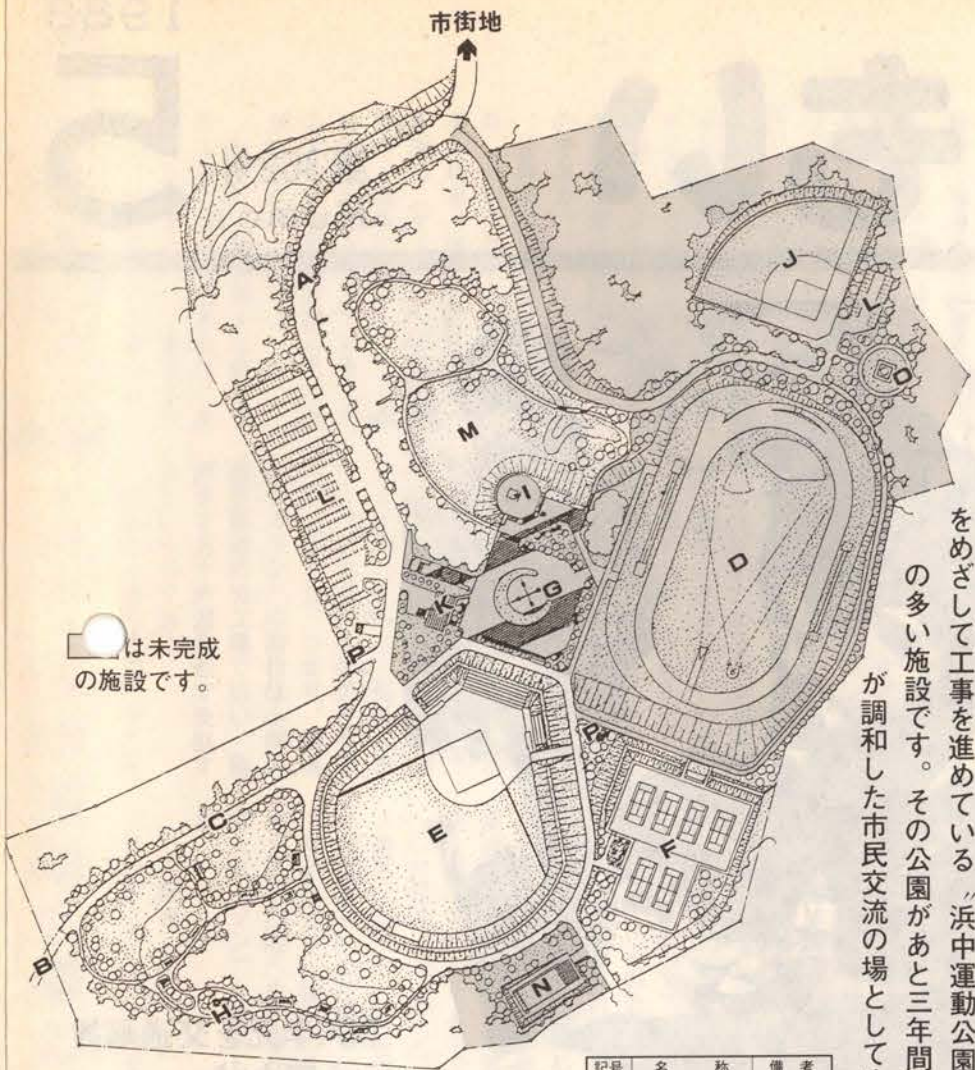

記号	名称	備考
A	メインアプローチ	W・120
B	サブアプローチ	W・50
C	主園路	W・50
D	陸上競技場	
E	硬式野球場	
F	テニスコート	
G	中央広場	
H	レストコーナー	
I	児童遊戯広場	
J	ソフトボール場	
K	管理事務所	管理棟
L	駐車場	
M	多目的広場	
N	弓道場	
O	相撲場	
P	便所	

浜中運動公園計画平面図

公園や緑は、人々の心によすらぎとうるおいを与え、語りやレクリエーション、スポーツなどの場となり、明日への活力を生みだす貴重な都市空間です。