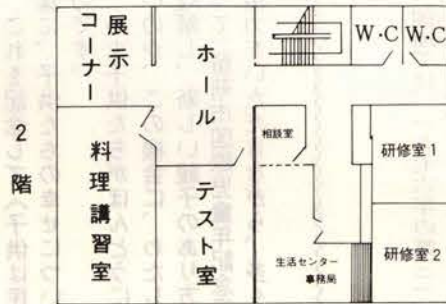

このセンターの大きな特徴は、消費者のための施設として使用されるということで、商品のテスト室や展示コーナーなどが配置されていることです。

建物は鉄筋コンクリート三階建、総面積約千二百平方メートル（うち三百平方メートルは労働金庫分）で、総工費約一億七千五百万円。

一階には食堂、会議室、二階には研修室二室（和室）を始め相談室、消費者の相談や買物調査等による品物のテスト室、消費意識の向上や生活改善などのアイデア製品などが、ひと目で見られる展示コーナー、より食生活への工夫を

高めていただくための料理講習室などを配置しています。

そして三階には講堂で約二百平方メートルの広さで、結婚式などでは百五十人前後の人員を収容する大きさで、ステージも併置されています。

また、このセンターには消費者相談の窓口となるため、従来の相談員を常駐させ、迅速に苦情等の処理にあたることも、消費活動の強化に大きな役割りを果たすこと

になるでしょう。

さらには市民の方々が憩う場として、その効果的な活用がされることになっていきます。

消費生活センター各階図