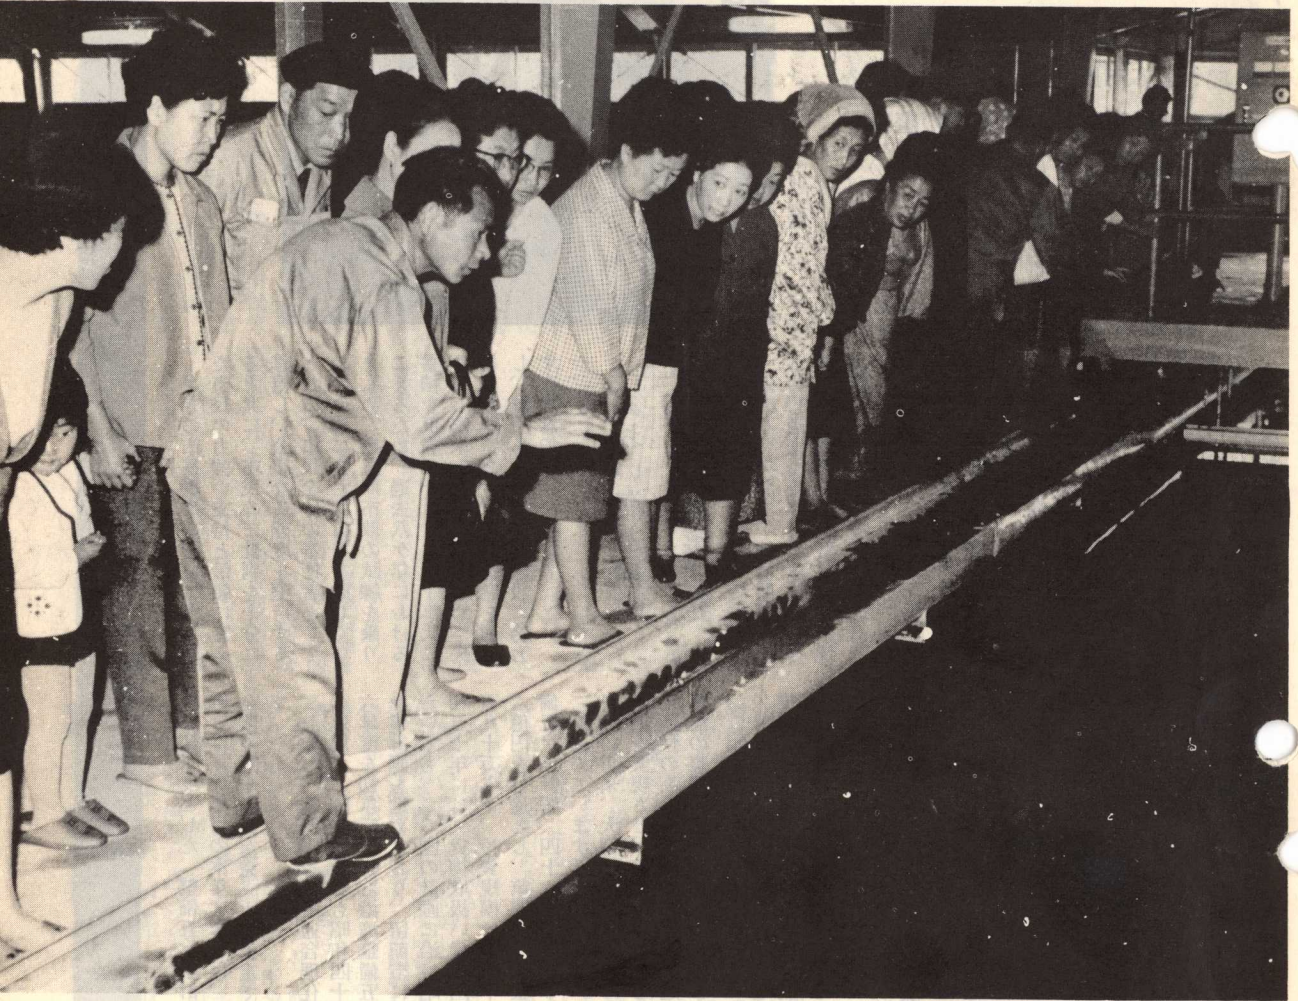

《私たちの水はもう安心!》

6月1日から全国いっせいに始まった。
〈上水道週間〉に合せ、留萌市水道部では
今年で4回目の水道施設見学会が開催され
た。

(新設された新信砂浄水場で説明に聞きい
る参加者)

”706”月号

第146号