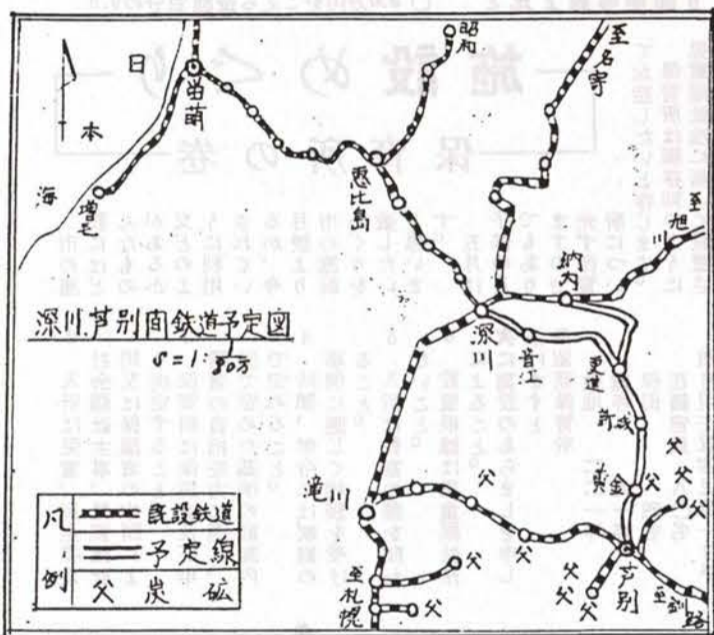

芦別—深川間鉄道の建設決定

産業開発に重要な役割

留萌港の発展も期待

芦別—深川間(芦別—留萌間全通)の鐵道建設は、大正十四年以來三十有余年の間運動を續け、国会に請願して採擇されること十數度、昭和六年には實地測量をおこなったが、太平洋戦争のため延期されてきたものです。終戦後北海道総合開發計画が進むにつれてこの鐵道は本道中央部と日本海を結ぶ有力な經濟線としてますます重要なものとなりました。この深川、芦別、音江、納内、留萌の關係市町村は一九となつて「深川附近芦別間鐵道敷設促進期成會」を結成し、猛運動を續けた結果去る四月三日の鐵道建設審議小委員会で建設線に決定し、三十年來の念願がようやく實現することになりました。